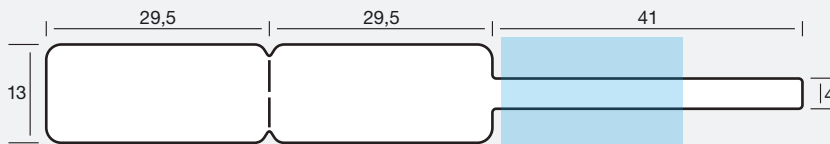

## 44 2046/2

76 mm  
2.500

### 44 2046/2 F4

01.04.2023

TTK-PE,  
weiß matt | white mat | blanc mat

B, C 81 TTW1-060Z, 81 TTK1-065Z

	2.500	5.000	10.000	20.000	30.000	50.000
€ / 1.000	52,85	42,50	34,20	27,45	23,55	20,45
€ / ☉	132,13	106,25	85,50	68,62	58,88	51,12

## 44 13100

Weitere Schlaufen-Varianten siehe Kapitel „Schlaufen-Etiketten“ und auf Anfrage |

For more shapes with loop please look chapter "Labels with Loop" and on demand |

Plus de variantes avec lanière voyez chapitre « Étiquettes avec lanière » et sur demande