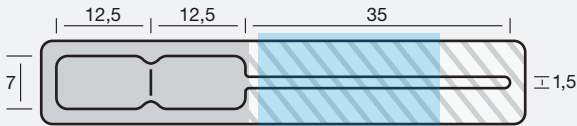

38 mm
1.250

34 760IR KGO

28.03.2023

TTK-GOM,
gold metallic, matt | gold metallic, mat | or métallique, mat

A1, A2 81 TTK1-090(x)

	1.250	5.000	10.000	20.000	30.000	50.000
€ / 1.000	73,05	60,70	50,55	42,25	35,95	33,60
€ / ☉	91,31	75,88	63,19	52,81	44,94	42,00

38 mm
1.250

Transparente, schmale Schlaufe | Transparent, narrow loop |
Lanière transparente, effilée

34 760IR X4

28.03.2023

TTK-PlusX,
weiß glänzend | brilliant white | blanc brillant

A1, A2 81 TTK1-090(x)

	1.250	5.000	10.000	20.000	30.000	50.000
€ / 1.000	72,35	57,95	46,55	37,30	33,25	30,20
€ / ☉	90,44	72,44	58,19	46,62	41,56	37,75

Transparente, schmale Schlaufe | Transparent, narrow loop |
Lanière transparente, effilée