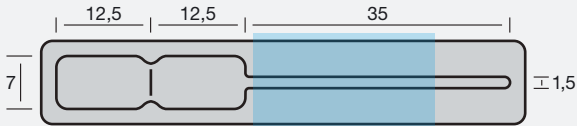

 Rollenkerne | Reel core | Mandrin de la bobine

 Etiketten je Rolle | Labels per roll | Étiquettes par rouleau

38 mm
1.250

Schmale Schlaufe | Narrow loop | Lanière effilée

34 760IR K1

28.03.2023

TTK-Plus,
weiß glänzend | brilliant white | blanc brillant

A1, A2 81 TTK1-090(x)

	1.250	5.000	10.000	20.000	30.000	50.000
€ / 1.000	52,65	43,90	36,90	31,00	28,25	26,20
€ / ☉	65,81	54,87	46,12	38,75	35,31	32,75

38 mm
1.250

Schmale Schlaufe | Narrow loop | Lanière effilée