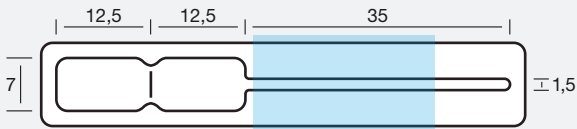

38 mm
1.250

Schmale Schlaufe | Narrow loop | Lanière effilée

34 760IR K1

28.03.2023

TTK-Plus,
weiß glänzend | brilliant white | blanc brillant

A1, A2 81 TTK1-090(x)

	1.250	5.000	10.000	20.000	30.000	50.000
€ / 1.000	52,65	43,90	36,90	31,00	28,25	26,20
€ / ☉	65,81	54,87	46,12	38,75	35,31	32,75