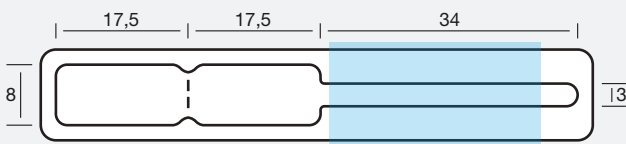

Farbig | Coloured | En couleur

38 mm
1.250

34 760IR X4S

28.03.2023

TTK-PlusXS,
silber metallic, matt | silver metallic, mat |
argent métallique, mat

A1, A2 81 TTK1-090(x)

	1.250	5.000	10.000	20.000	30.000	50.000
€ / 1.000	72,35	57,95	46,55	37,30	33,25	30,20
€ / ☉	90,44	72,44	58,19	46,62	41,56	37,75

38 mm
1.250

34 760IR X4G

28.03.2023

TTK-PlusXG,
gold metallic, matt | gold metallic, mat | or métallique, mat

A1, A2 81 TTK1-090(x)

	1.250	5.000	10.000	20.000	30.000	50.000
€ / 1.000	72,35	57,95	46,55	37,30	33,25	30,20
€ / ☉	90,44	72,44	58,19	46,62	41,56	37,75

38 mm
1.250

34 869IR K1

04.04.2023

TTK-Plus,
weiß glänzend | brilliant white | blanc brillant

A1, A2 81 TTK1-090(x)

	1.250	5.000	10.000	20.000	30.000	50.000
€ / 1.000	50,40	42,05	35,55	29,85	27,35	25,25
€ / ☉	63,00	52,56	44,44	37,31	34,19	31,56