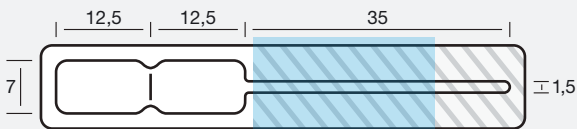

Farbig | Coloured | En couleur

34 760IR KSI

28.03.2023

TTK-SIM,
silber metallic, matt | silver metallic, mat |
argent métallique, mat

A1, A2 81 TTK1-090(x)

	1.250	5.000	10.000	20.000	30.000	50.000
€ / 1.000	73,05	60,70	50,55	42,25	35,95	33,60
€ / ☉	91,31	75,88	63,19	52,81	44,94	42,00

38 mm
1.250

34 760IR KGO

28.03.2023

TTK-GOM,
gold metallic, matt | gold metallic, mat | or métallique, mat

A1, A2 81 TTK1-090(x)

	1.250	5.000	10.000	20.000	30.000	50.000
€ / 1.000	73,05	60,70	50,55	42,25	35,95	33,60
€ / ☉	91,31	75,88	63,19	52,81	44,94	42,00

38 mm
1.250

Transparente, schmale Schlaufe | Transparent, narrow loop |
Lanière transparente, effilée

34 760IR X4

28.03.2023

TTK-PlusX,
weiß glänzend | brilliant white | blanc brillant

A1, A2 81 TTK1-090(x)