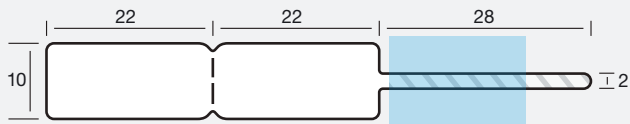

### 44 870 XHBSI

14.06.2023

TTK-PlusXS,  
silber metallic, matt | silver metallic, mat |  
argent métallique, mat

1.000 Stück | pieces | pièces  
in Lagen gefaltet | folded in layers | plié in couches

	1.000	5.000	10.000	20.000	30.000	50.000
€/1.000	48,50	43,90	40,05	36,50	33,10	30,25

### 44 870 XHBGO

14.06.2023

TTK-PlusXG,  
gold metallic, matt | gold metallic, mat | or métallique, mat

1.000 Stück | pieces | pièces  
in Lagen gefaltet | folded in layers | plié en couches

	1.000	5.000	10.000	20.000	30.000	50.000
€/1.000	48,50	43,90	40,05	36,50	33,10	30,25

## 44 1072

Transparente, schmale Schlaufe | Transparent, narrow loop |  
Lanière transparente, effilée