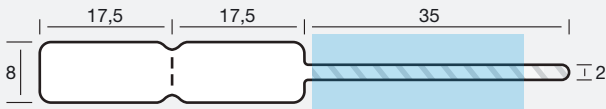

## 44 870

Transparente, schmale Schlaufe | Transparent, narrow loop |  
Lanière transparente, effilée

### 44 870 XHB

14.06.2023

TTK-PETX-HB,  
weiß matt | white mat | blanc mat

1.000 Stück | pieces | pièces  
in Lagen gefaltet | folded in layers | plié en couches

	1.000	5.000	10.000	20.000	30.000	50.000
€/1.000	48,50	43,90	40,05	36,50	33,10	30,25