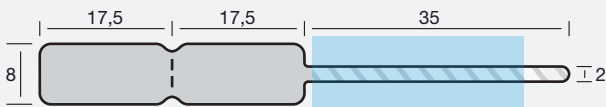

## 44 870

Transparente, schmale Schlaufe | Transparent, narrow loop |  
Lanière transparente, effilée

### 44 870 XHB

14.06.2023

TTK-PETX-HB,  
weiß matt | white mat | blanc mat

1.000 Stück | pieces | pièces  
in Lagen gefaltet | folded in layers | plié en couches

	1.000	5.000	10.000	20.000	30.000	50.000
€/1.000	48,50	43,90	40,05	36,50	33,10	30,25