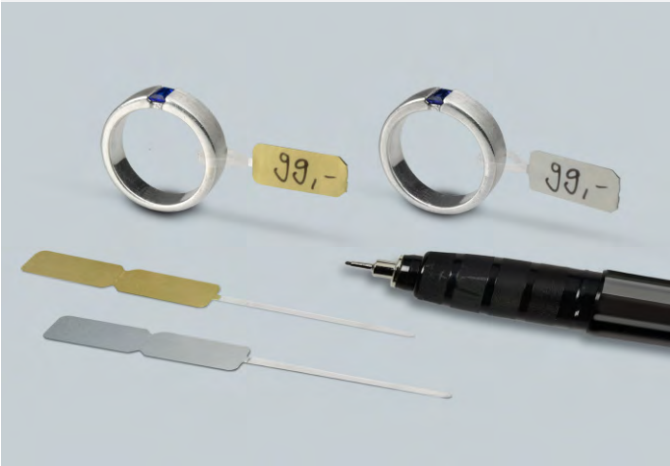

## 44 870

Transparente, schmale Schlaufe | Transparent, narrow loop |  
Lanière transparente, effilée

Transparente, schmale Schlaufe | Transparent, narrow loop |  
Lanière transparente, effilée

Farbig | Coloured | En couleur

## 44 1072

Transparente, schmale Schlaufe | Transparent, narrow loop |  
Lanière transparente, effilée

## 44 1082

Transparente, schmale Schlaufe | Transparent, narrow loop |  
Lanière transparente, effilée