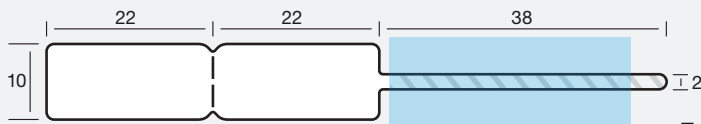

## 44 1072

Transparente, schmale Schlaufe | Transparent, narrow loop |  
Lanière transparente, effilée

### 44 1072 XHB

14.06.2023

 TTK-PETX-HB,  
**weiß matt | white mat | blanc mat**

1.000 Stück | pieces | pièces  
in Lagen gefaltet | folded in layers | plié en couches

	1.000	5.000	10.000	20.000	30.000	50.000
€/ 1.000	48,50	43,90	40,05	36,50	33,10	30,25

## 44 1082

Transparente, schmale Schlaufe | Transparent, narrow loop |  
Lanière transparente, effilée